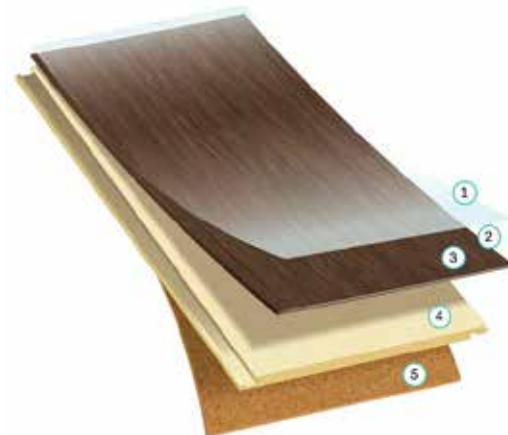

4. Base preadherida

Silencioso y cálido: El subsuelo de corcho natural ayuda a bloquear el frío y el ruido.

CARACTERÍSTICAS

A prueba de niños

A prueba de mascotas

Resistente a las manchas

Microbisel

Resistente al Agua

Fácil de limpiar

Fácil de instalar

Contrapiso Adjunto