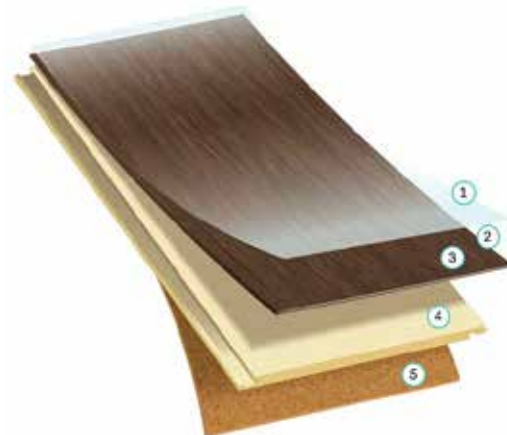

PISO WPC 00706

Dimensiones: 7" x 48" (17.78cm x 121.92cm)

Espesor: 8.0 mm

Método de instalación: Flotante o Pegado directo al suelo

Metro Cuadrado: 3.55m²

Colección: COREtec Originals Clásicos

Acabado: Acrílico UV

Capa de desgaste : 0.5mm

Base: Base de WPC impermeable

Perfil del borde :MICRO Bisel

Padding: Corcho adherido

1. Acabado acrílico UV

Duradero: Proporciona una resistencia superior a las manchas y facilidad de limpieza.

2. Capa de desgaste

Sin mantenimiento: Protege contra el desgaste excesivo y las manchas. Nunca necesita lijado, sellado o repintado.

3. Estructura COREtec

100% resistente al agua: No se deforma ni se dobla.

Fácil de instalar: El sistema click lo hace fácil de instalar fácilmente a suelos existentes. Comodidad de 8.0mm El WPC es más grueso y más suave a las pisadas.

4. Base preadherida

Silencioso y cálido: El subsuelo de corcho natural ayuda a bloquear el frío y el ruido.