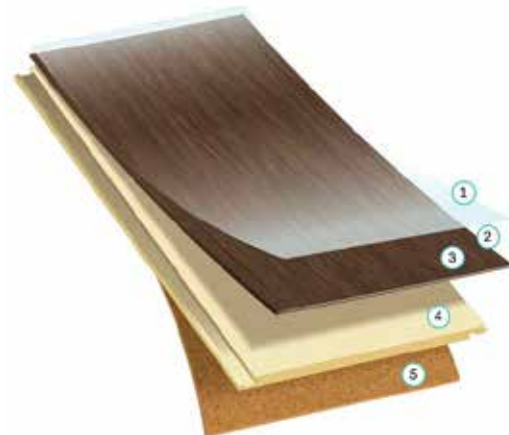

ALFOMBRAS
MUNDIALES

PISO WPC 00714

Dimensiones: 7" x 48" (17.78cm x 121.92cm)

Espesor: 8.0 mm

Método de instalación: Flotante o Pegado directo al suelo

Metro Cuadrado: 3.55m²

Colección: COREtec Originals Clásicos

Acabado: Acrílico UV

Capa de desgaste : 0.5mm

Base: Base de WPC impermeable

Perfil del borde :MICRO Bisel

Padding: Corcho adherido

1. Acabado acrílico UV

Duradero: Proporciona una resistencia superior a las manchas y facilidad de limpieza.

2. Capa de desgaste

Sin mantenimiento: Protege contra el desgaste excesivo y las manchas. Nunca necesita lijado, sellado o repintado.

3. Estructura COREtec

100% resistente al agua: No se deforma ni se dobla.

Fácil de instalar: El sistema click lo hace fácil de instalar fácilmente a suelos existentes. Comodidad de 8.0mm El WPC es más grueso y más suave a las pisadas.

4. Base preadherida

Silencioso y cálido: El subsuelo de corcho natural ayuda a bloquear el frío y el ruido.