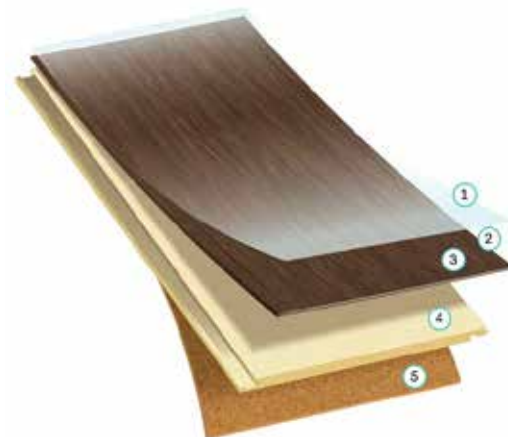

4. Base preadherida

Silencioso y cálido: El subsuelo de corcho natural ayuda a bloquear el frío y el ruido.

CARACTERÍSTICAS

A prueba de niños

A prueba de mascotas

Resistente a las manchas

Microbisel

Resistente al Agua

Fácil de limpiar

Fácil de instalar

Contrapiso Adjunto